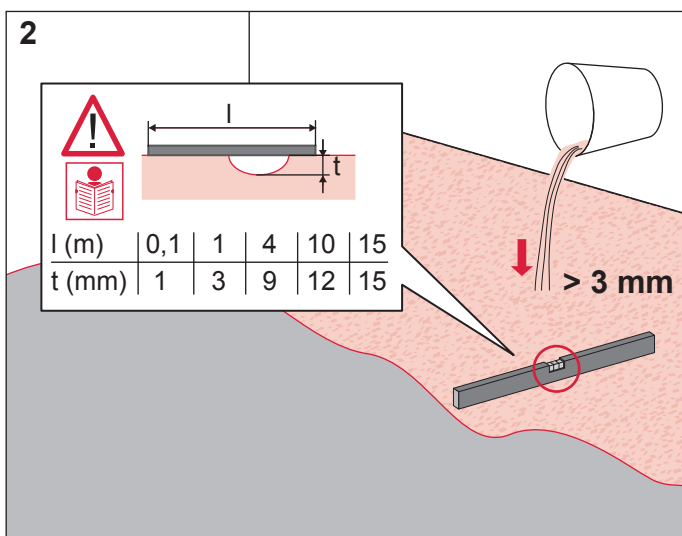

TECEfloor – TP 30/16

7752 00 06

7752 00 07
(0,4 mm)

7752 00 08
(Al - 0,45 mm)

(7752 00 21)

TECEfloor Technische
Informationen lesen!
Read TECEfloor
Technical Information!

Weitere Fußbodenaufbauten entnehmen Sie bitte den Technischen Informationen TECEfloor.

Further floor constructions please see Technical Information TECEfloor.