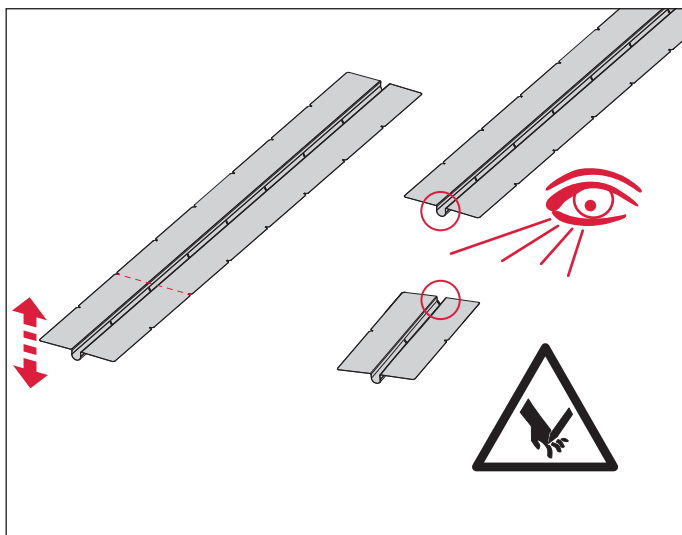

TECEfloor – TP 30/16

7752 00 06

7752 00 07
(0,4 mm)

7752 00 08
(Al - 0,45 mm)

(7752 00 21)

TECEfloor Technische
Informationen lesen!
Read TECEfloor
Technical Information!

Weitere Fußbodenaufbauten entnehmen Sie bitte den Technischen Informationen TECEfloor.