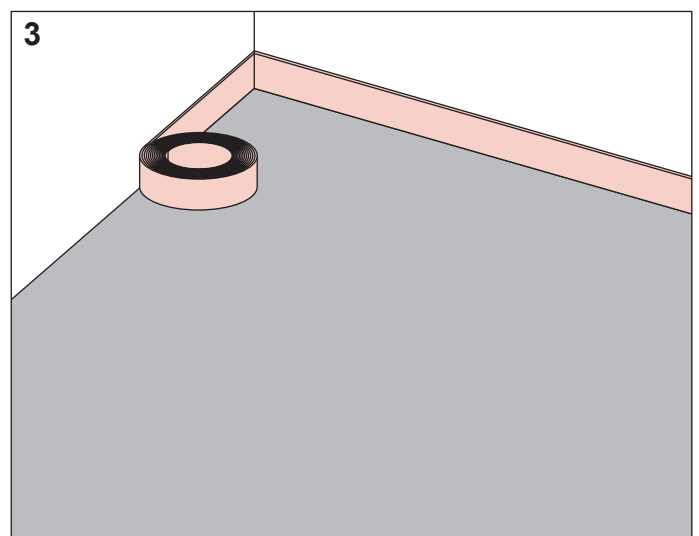

TECEfloor – TP 30/16

7752 00 06

7752 00 07
(0,4 mm)

7752 00 08
(Al - 0,45 mm)

(7752 00 21)

TECEfloor Technische
Informationen lesen!
Read TECEfloor
Technical Information!

Weitere Fußbodenaufbauten entnehmen Sie bitte den Technischen Informationen TECEfloor.