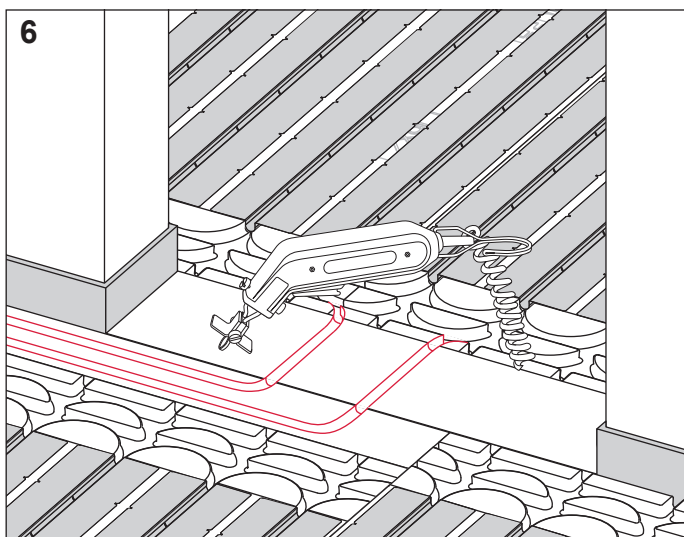

TECEfloor – TP 30/16

7752 00 06

7752 00 07
(0,4 mm)

7752 00 08
(Al - 0,45 mm)

(7752 00 21)

TECEfloor Technische
Informationen lesen!
Read TECEfloor
Technical Information!

Weitere Fußbodenaufbauten entnehmen Sie bitte den Technischen Informationen TECEfloor.