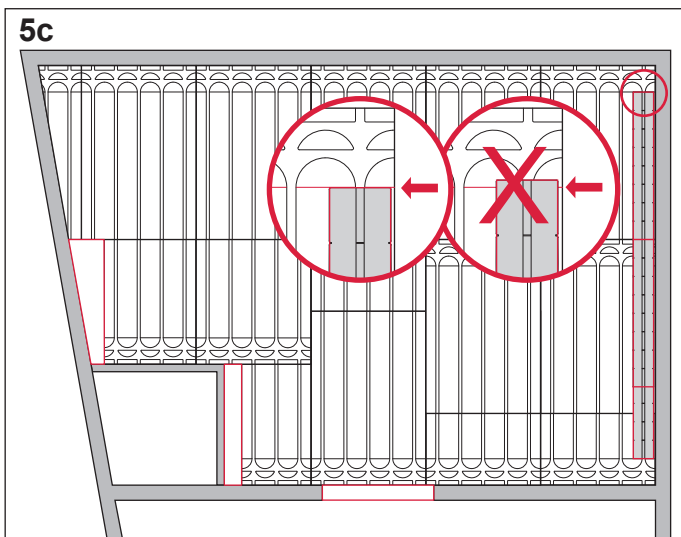

TECEfloor – TP 30/16

7752 00 06

7752 00 07
(0,4 mm)

7752 00 08
(Al - 0,45 mm)

(7752 00 21)

TECEfloor Technische
Informationen lesen!
Read TECEfloor
Technical Information!

Weitere Fußbodenaufbauten entnehmen Sie bitte den Technischen Informationen TECEfloor.