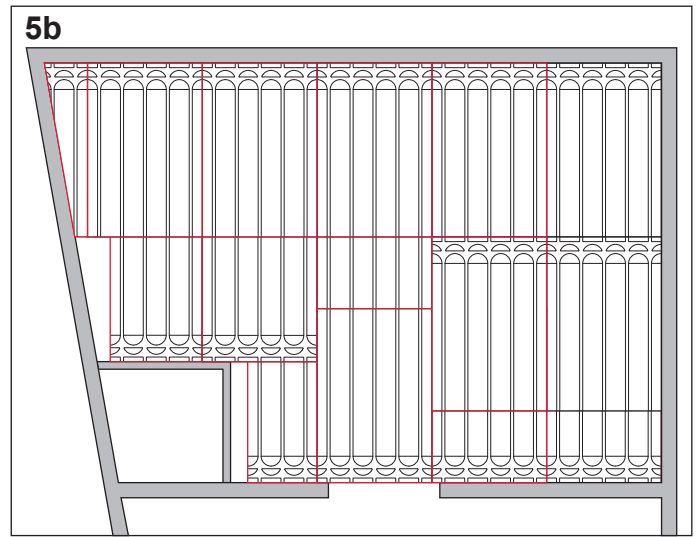

TECEfloor – TP 30/16

7752 00 06

7752 00 07
(0,4 mm)

7752 00 08
(Al - 0,45 mm)

(7752 00 21)

TECEfloor Technische
Informationen lesen!
Read TECEfloor
Technical Information!

Weitere Fußbodenaufbauten entnehmen Sie bitte den Technischen Informationen TECEfloor.