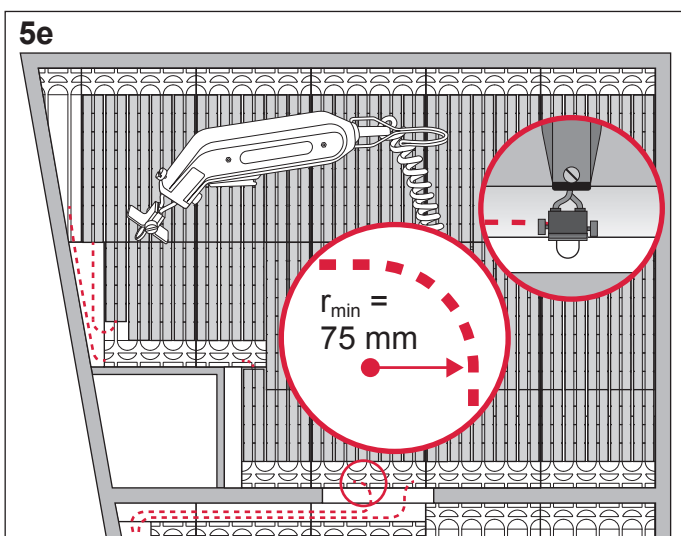

TECEfloor – TP 30/16

7752 00 06

7752 00 07
(0,4 mm)

7752 00 08
(Al - 0,45 mm)

(7752 00 21)

TECEfloor Technische
Informationen lesen!
Read TECEfloor
Technical Information!

Weitere Fußbodenaufbauten entnehmen Sie bitte den Technischen Informationen TECEfloor.