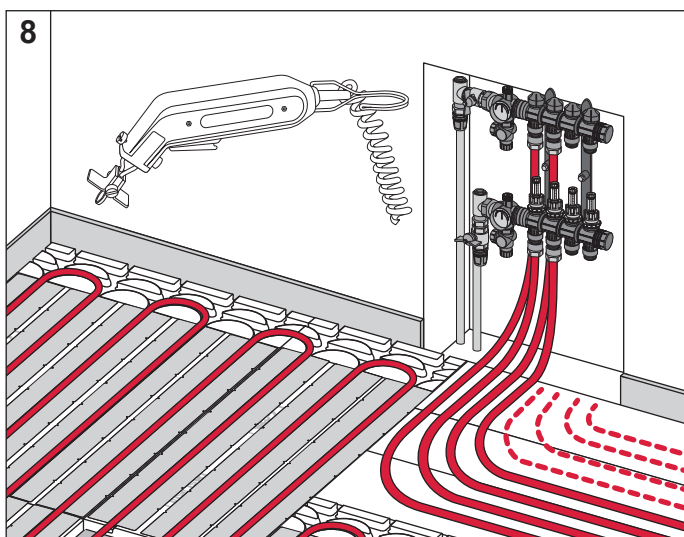

TECEfloor – TP 30/16

7752 00 06

7752 00 07
(0,4 mm)

7752 00 08
(Al - 0,45 mm)

(7752 00 21)

TECEfloor Technische
Informationen lesen!
Read TECEfloor
Technical Information!

Weitere Fußbodenaufbauten entnehmen Sie bitte den Technischen Informationen TECEfloor.