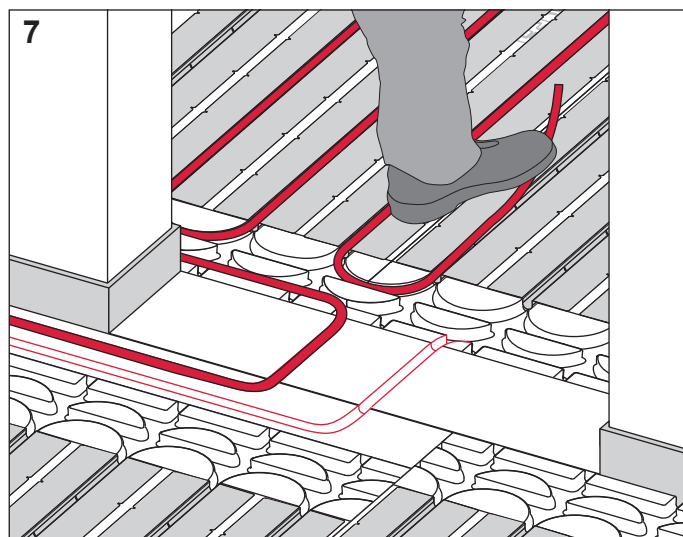

TECEfloor – TP 30/16

7752 00 06

7752 00 07
(0,4 mm)

7752 00 08
(Al - 0,45 mm)

(7752 00 21)

TECEfloor Technische
Informationen lesen!
Read TECEfloor
Technical Information!

Weitere Fußbodenaufbauten entnehmen Sie bitte den Technischen Informationen TECEfloor.