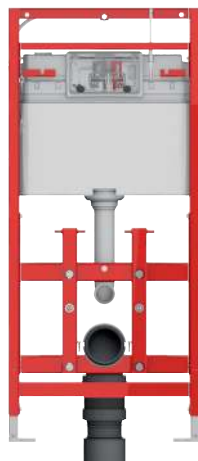

TECElux – Порядок комплектации

Правильный порядок заказа:

Терминал TECElux всегда имеет следующую комплектацию:

- (A) модуль TECElux,
- (B) верхняя стеклянная панель и
- (C) нижняя стеклянная панель с отверстиями для различных соединений: электрических и водопроводных.

A Модуль TECElux

TECElux 100
Арт. 9600100

TECElux 200
Арт. 9600200

TECElux 400
Арт. 9600400

B Верхняя стеклянная панель

«sen-Touch» (б)
Арт. 9650002
«sen-Touch» (ч)
Арт. 9650003

Белые клавиши (б)
Арт. 9650000
Черные клавиши (ч)
Арт. 9650005

Сидение унитаза с функцией биде (б)
Арт. 9650102

TECEone (б)
Арт. 9650109
TECEone (ч)
Арт. 9650110

(б) = стекло белое, (ч) = стекло черное

Туалетный терминал TECElux (б/ч)

TECElux – Порядок комплектации

С Обзор нижних панелей и аксессуаров для унитазов, сидений с функцией биде и унитазов-биде