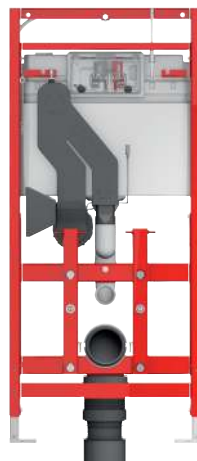

TECElux – Порядок комплектации

Правильный порядок заказа:

Терминал TECElux всегда имеет следующую комплектацию:

- (A) модуль TECElux,
- (B) верхняя стеклянная панель и
- (C) нижняя стеклянная панель с отверстиями для различных соединений: электрических и водопроводных.

A Модуль TECElux

TECElux 100
Арт. 9600100

TECElux 200
Арт. 9600200

TECElux 400
Арт. 9600400

B Верхняя стеклянная панель

«sen-Touch» (б)
Арт. 9650002
«sen-Touch» (ч)
Арт. 9650003

Белые клавиши (б)
Арт. 9650000
Черные клавиши (ч)
Арт. 9650005

Сидение унитаза с функцией биде (б)
Арт. 9650102

TECEone (б)
Арт. 9650109
TECEone (ч)
Арт. 9650110

(б) = стекло белое, (ч) = стекло черное

Туалетный терминал TECElux (б/ч)

TECElux – Порядок комплектации

С Обзор нижних панелей и аксессуаров для унитазов, сидений с функцией биде и унитазов-биде